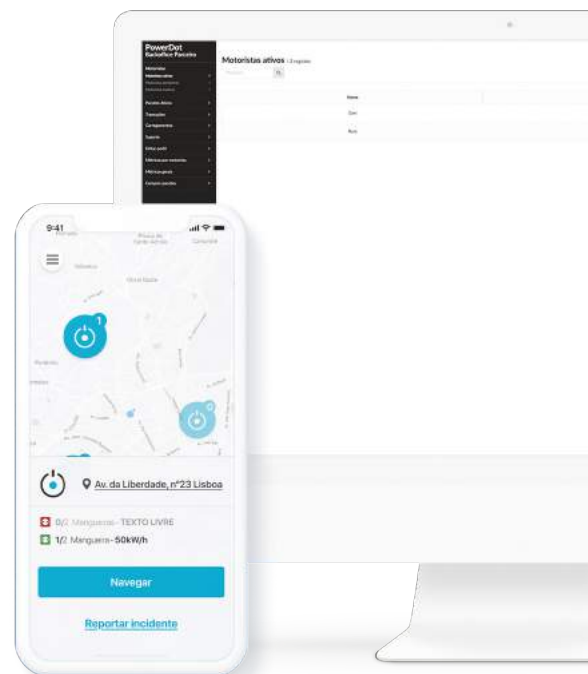

Um painel de controlo para Parceiros e uma app para Motoristas

Parceiros

- **Registe-se**
em powerhubs.powerdot.pt
- **Escolha**
um pacote de carregamento que melhor se adapte à sua frota
- **Convide**
os seus motoristas
- **Controle**
a sua operação através do seu painel de controlo